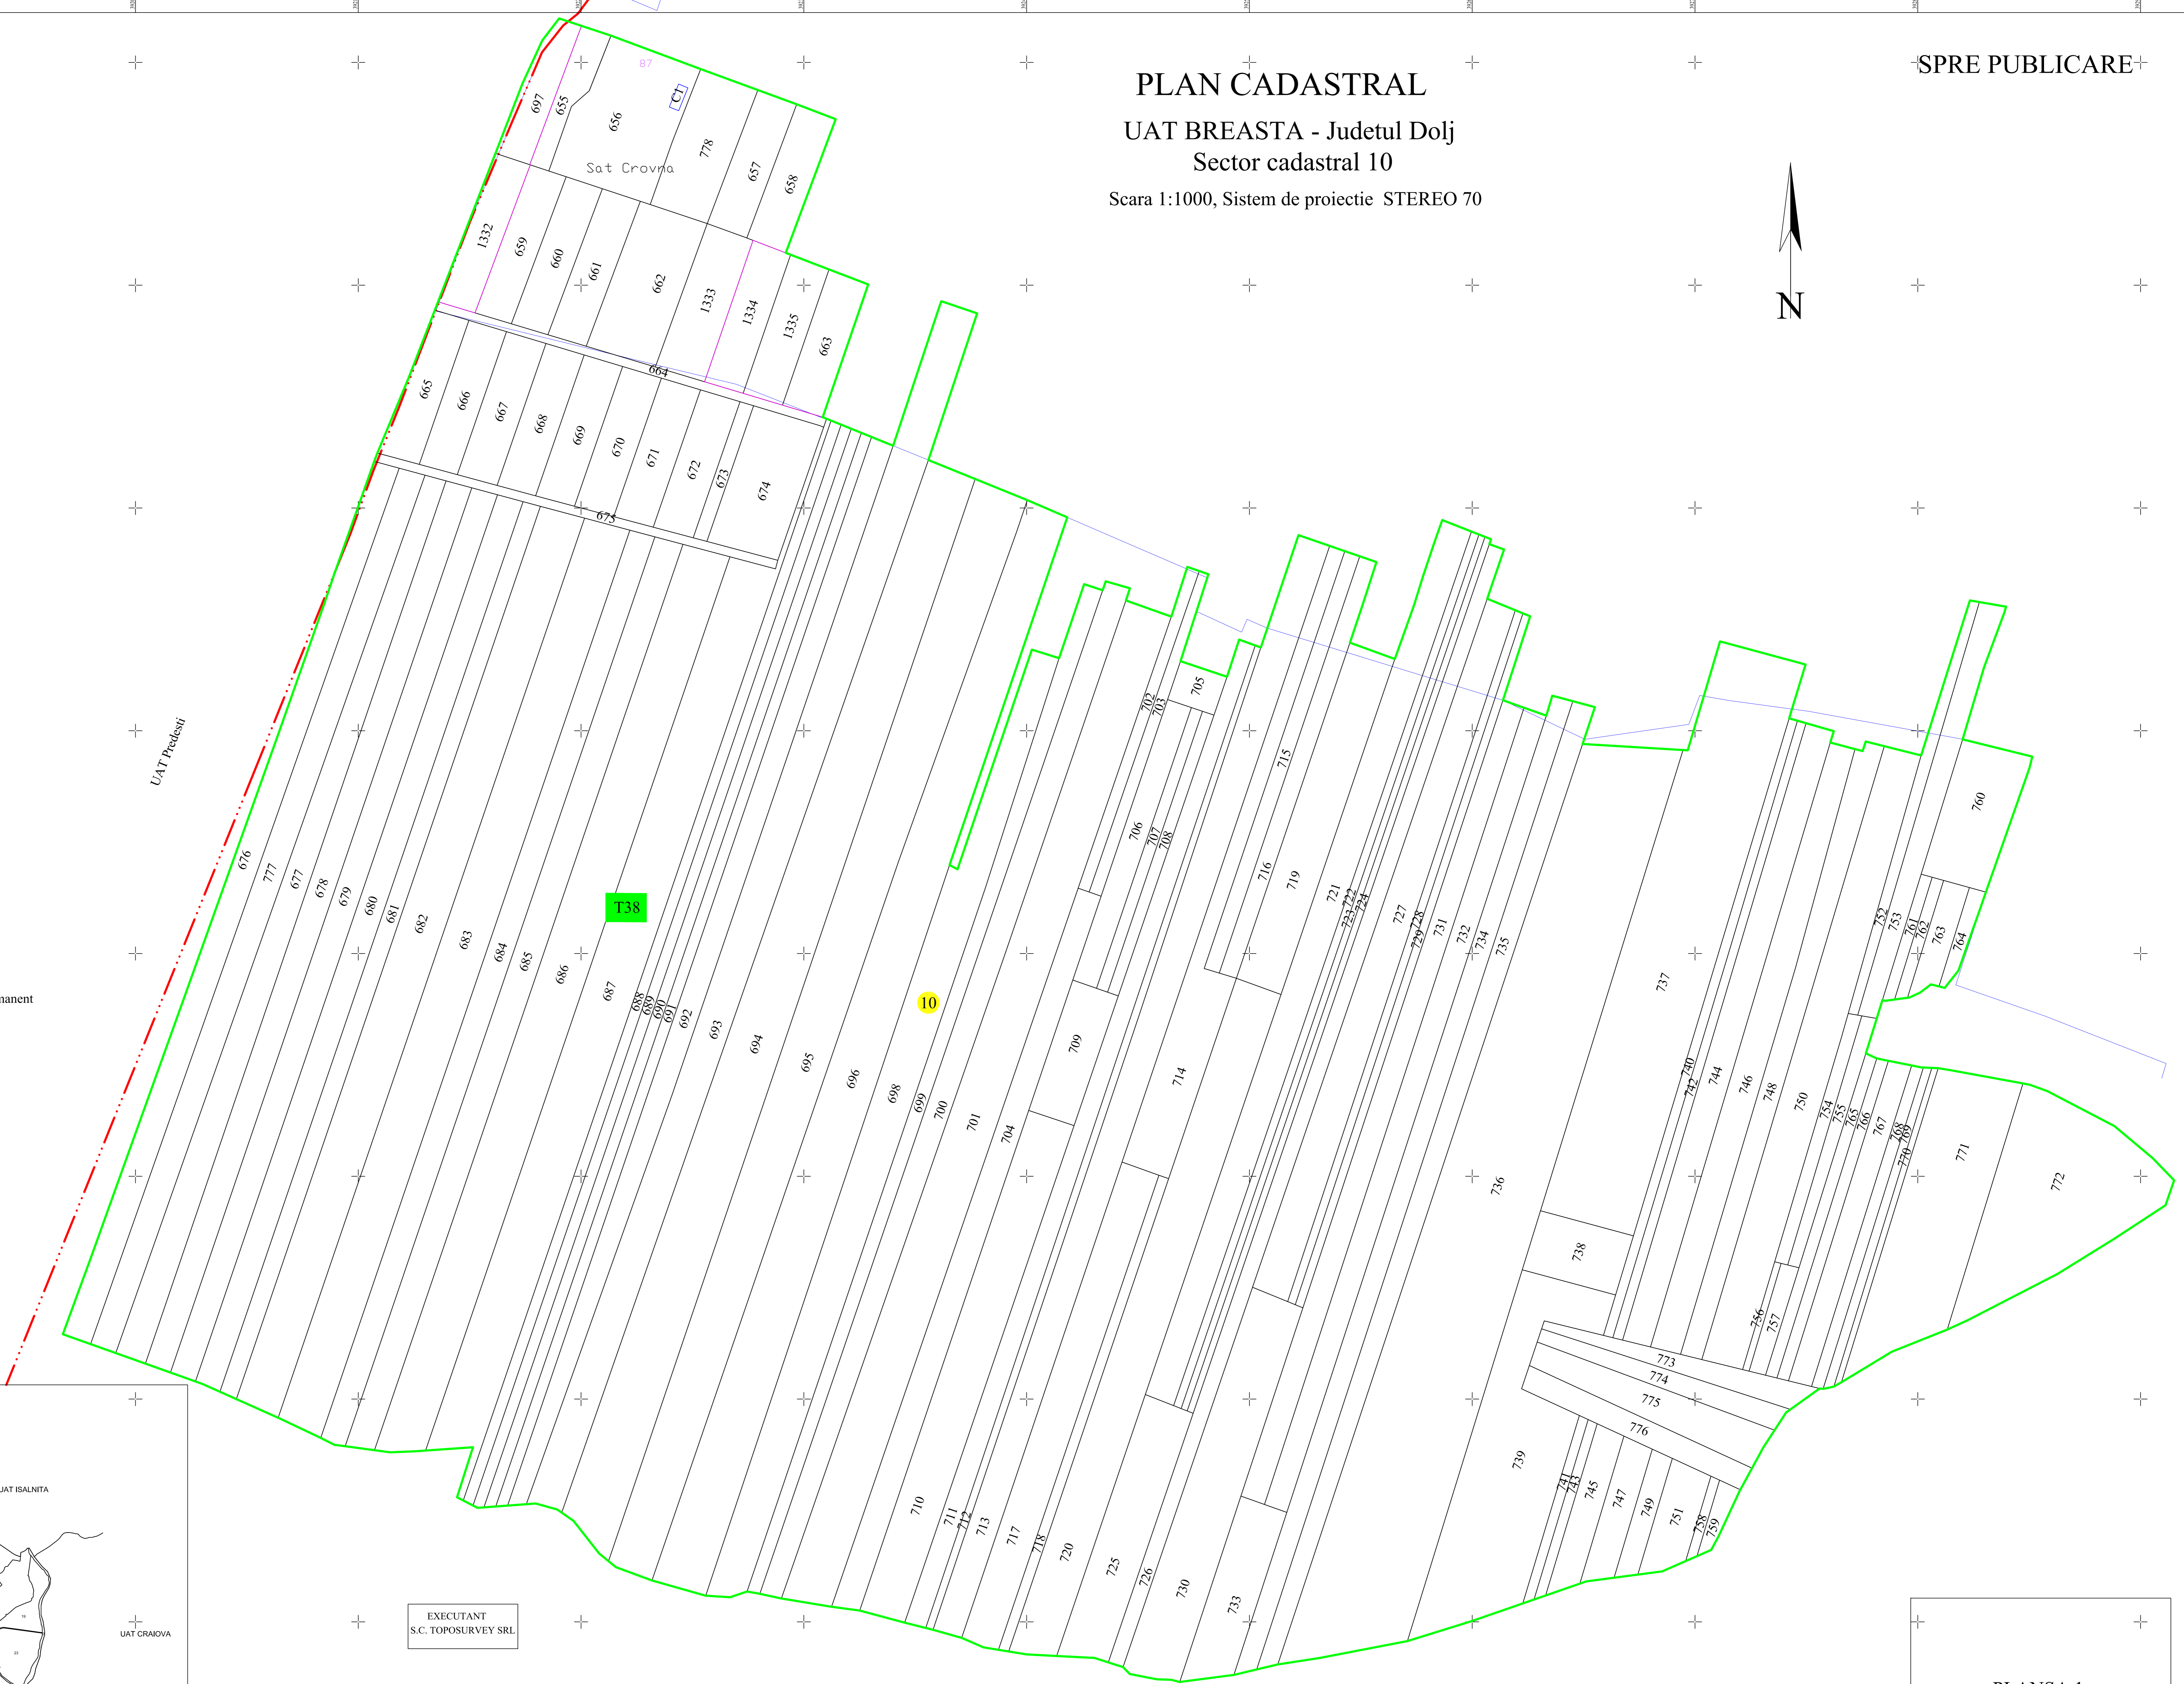

# PLAN CADASTRAL

UAT BREASTA - Judetul Dolj  
Sector cadastral 10  
Scara 1:1000, Sistem de proiectie STEREO 70

- Legenda**
- Limita judet
  - · - · - Limita UAT
  - Limita intravilan
  - Limita sector cadastral
  - Limita tarla
  - Limita constructii cu caracter permanent si numar constructie
  - T38 Numar tarla
  - 10 Numar sector
  - 678 Identificator Imobil
  - 87 Numar postal

EXECUTANT  
S.C. TOPOSURVEY SRL

Data intocmirii planului cadastral  
11.02.2026

PLANSĂ 1