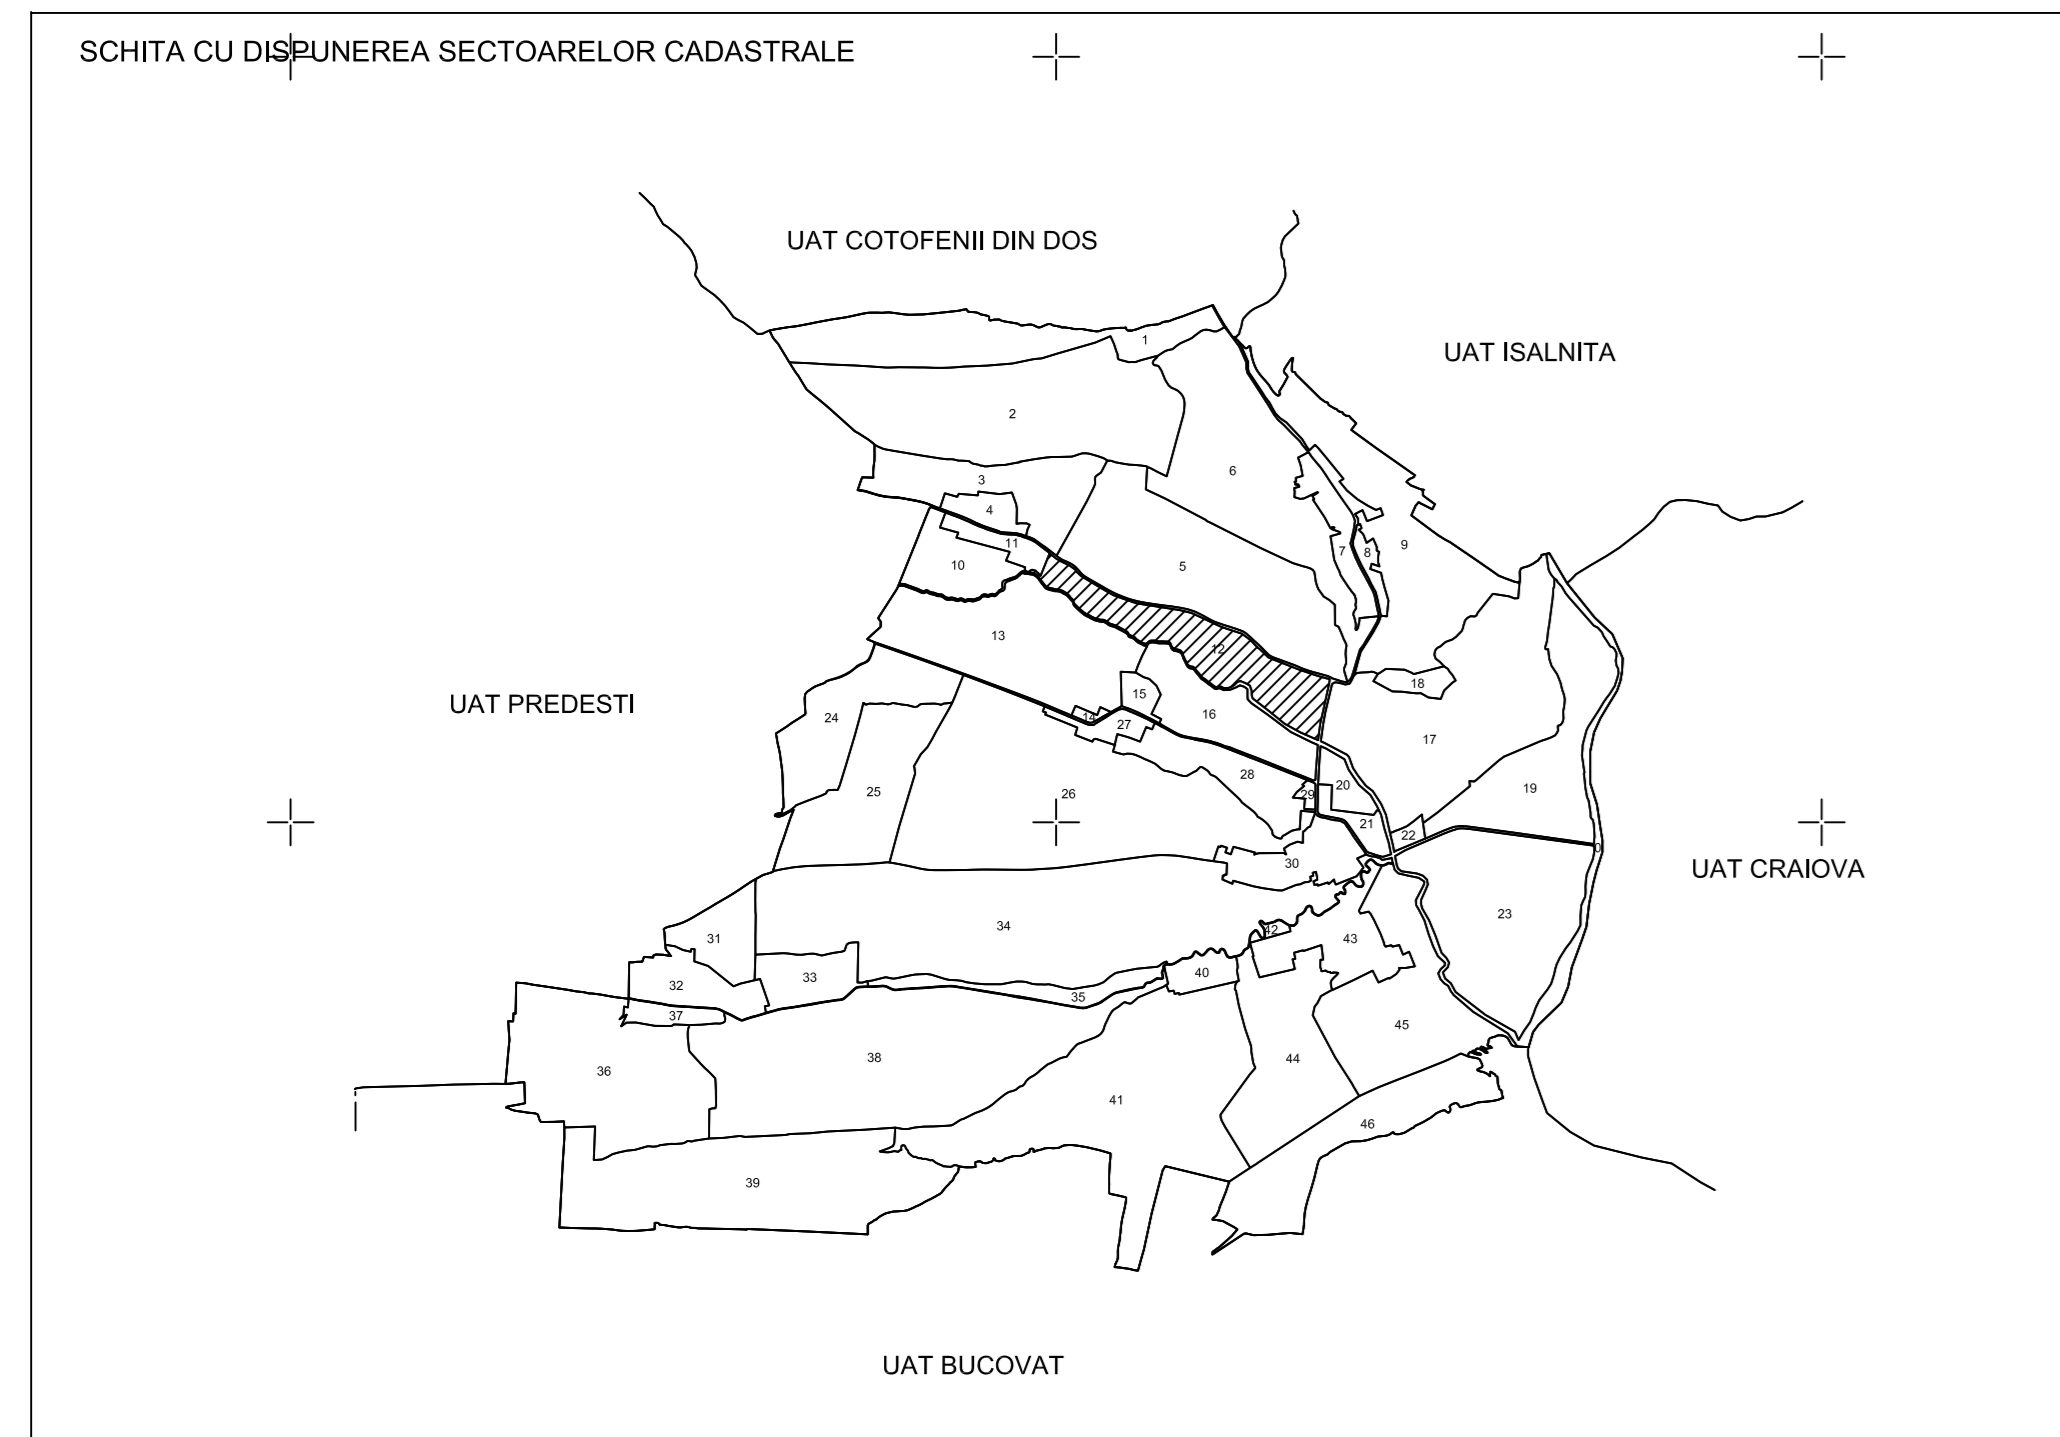

PLAN CADASTRAL
UAT BREASTA - Judetul Dolj
Sector cadastral 12
Scara 1:1000, Sistem de proiectie STEREO 70

- Legenda**
- Limita judet
 - Limita UAT
 - Limita intravilan
 - Limita sector cadastral
 - Limita tarla
 - Limita constructii cu caracter permanent si numar constructie
 - Numar tarla
 - Numar sector
 - Identificator Imobil
 - Numar postal

EXECUTANT
S.C. TOPOSURVEY SRL

Data intocmirii planului cadastral
11.02.2026