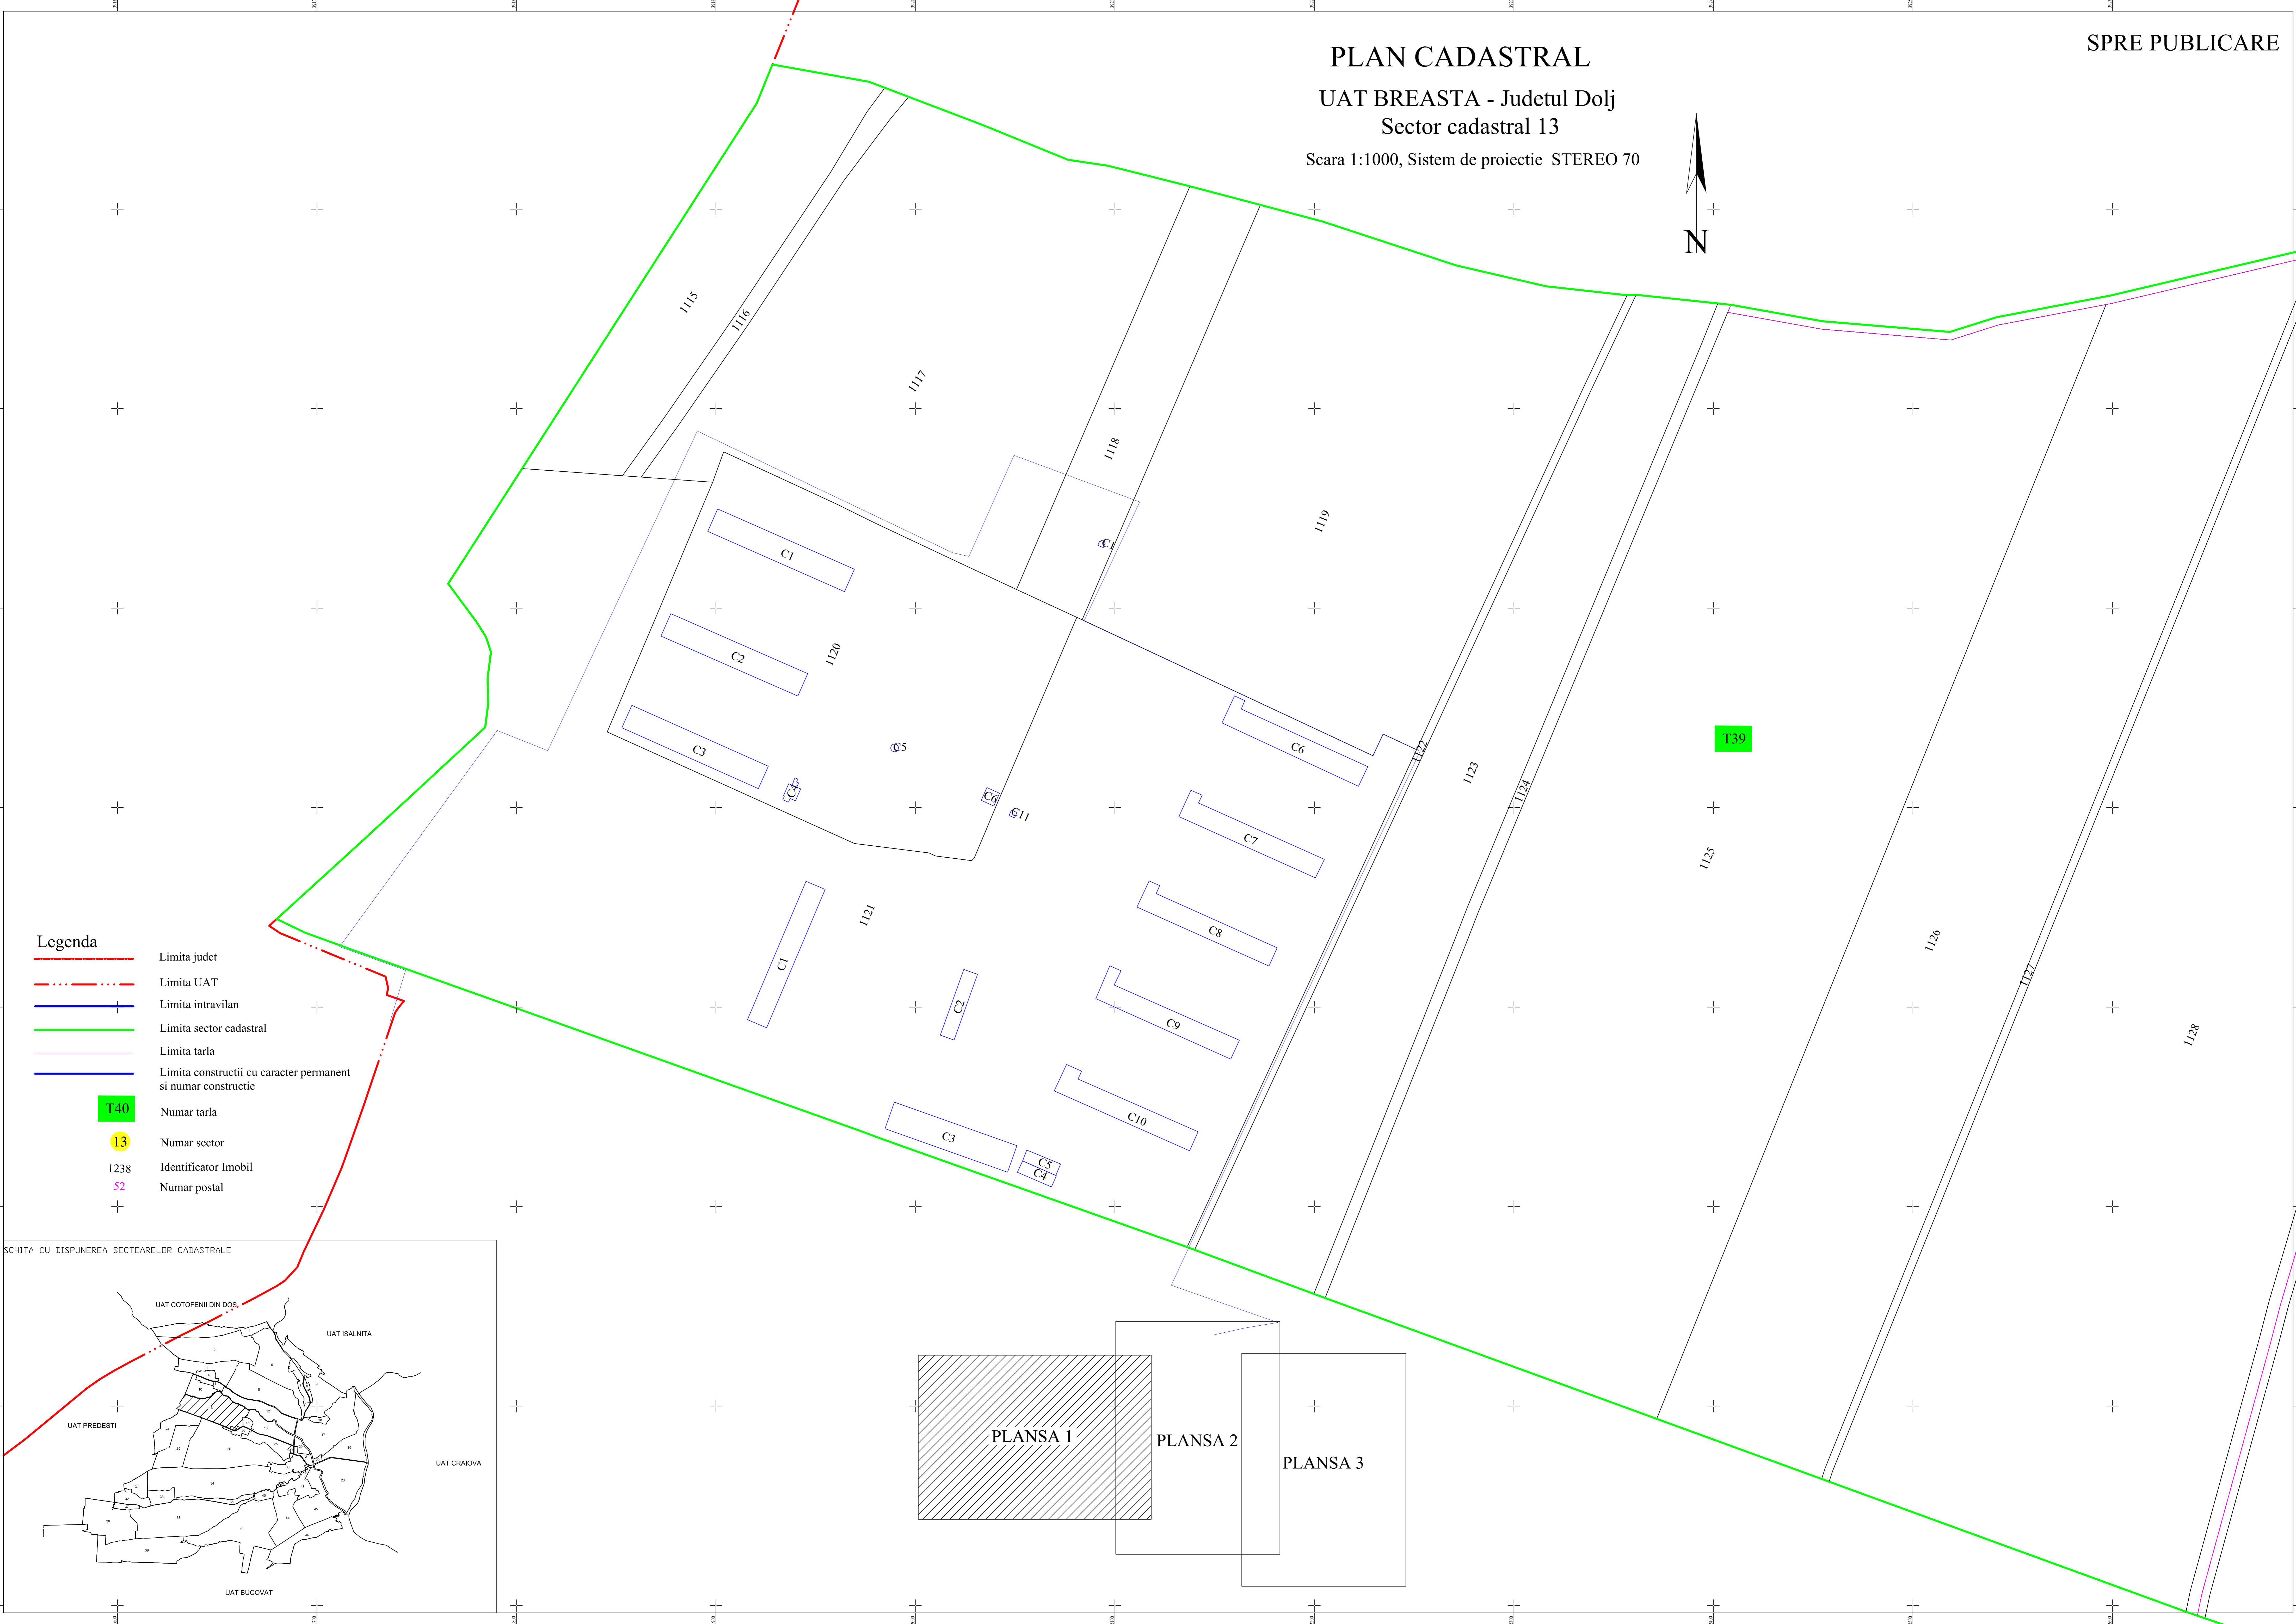

PLAN CADASTRAL
UAT BREASTA - Judetul Dolj
Sector cadastral 13
Scara 1:1000, Sistem de proiectie STEREO 70

Legenda

-  Limita judet
-  Limita UAT
-  Limita intravilan
-  Limita sector cadastral
-  Limita tarla
-  Limita constructii cu caracter permanent si numar constructie
-  Numar tarla
-  Numar sector
-  Identificator Imobil
-  Numar postal

SCHITA CU DISPUNEREA SECTDARELDR CADASTRALE