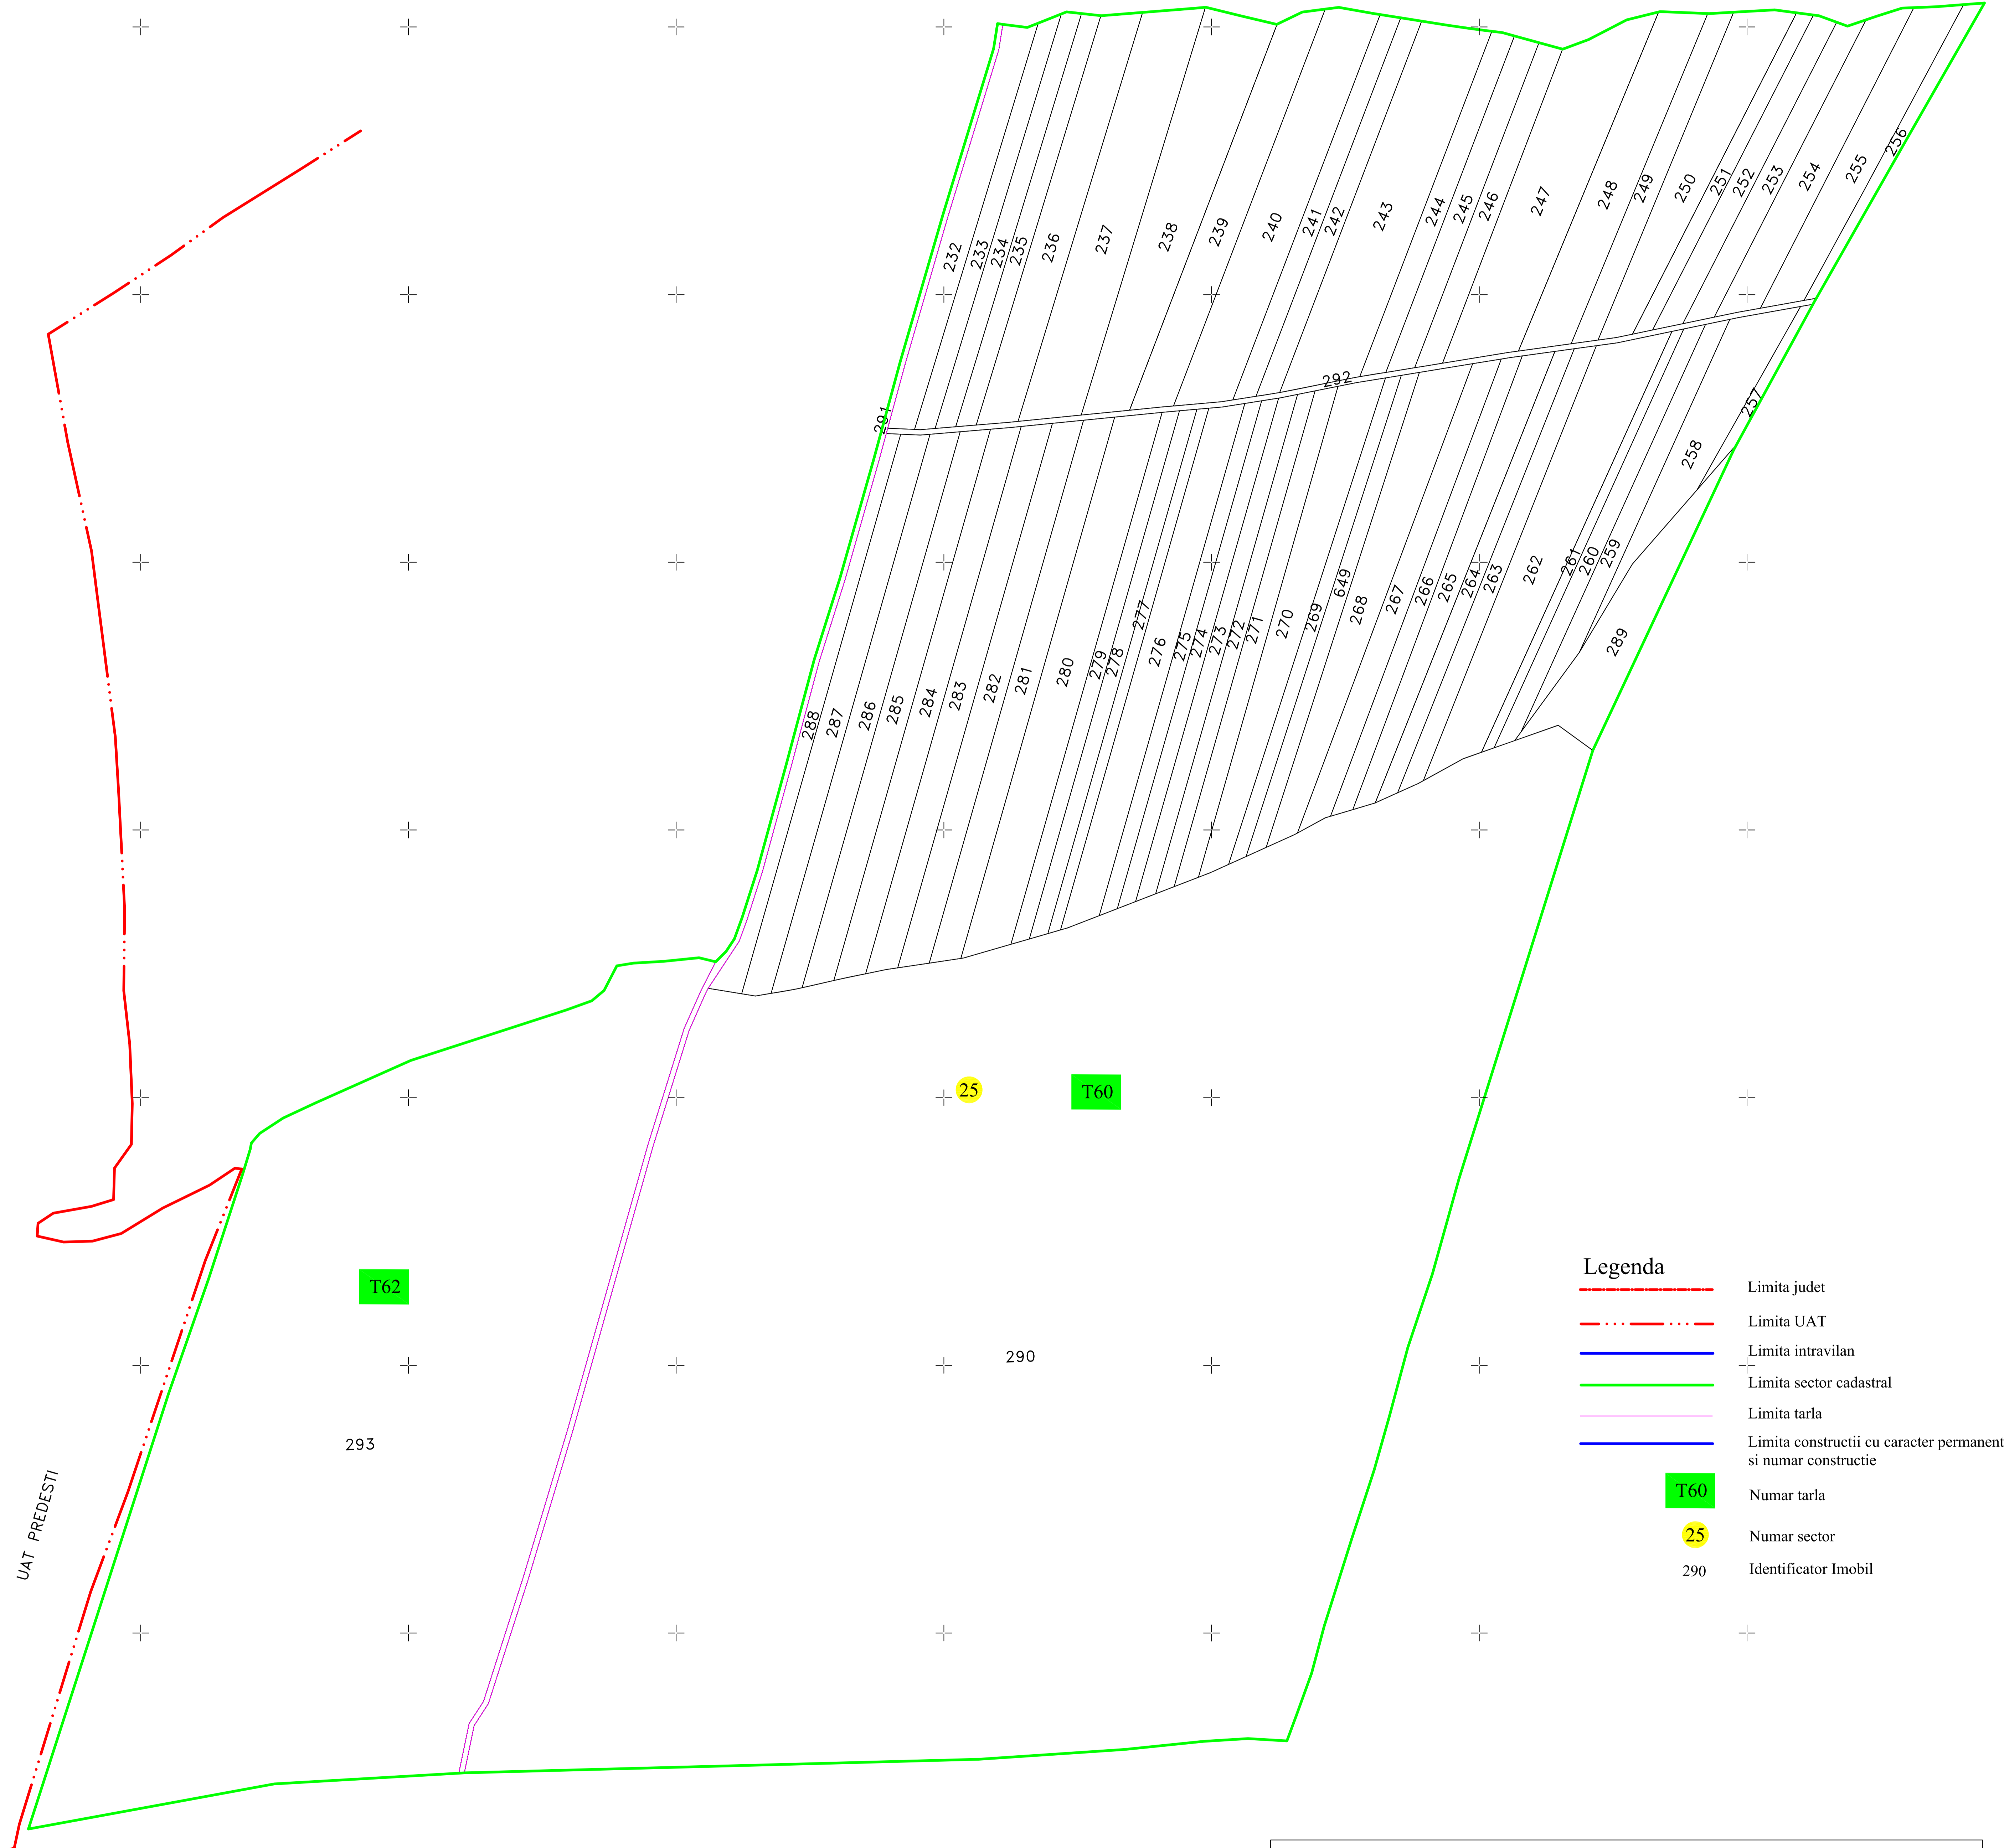

# PLAN CADASTRAL

UAT BREASTA - Judetul Dolj  
Sector cadastral 25

Scara 1:2000, Sistem de proiectie STEREO 70

### Legenda

-  Limita judet
-  Limita UAT
-  Limita intravilan
-  Limita sector cadastral
-  Limita tarla
-  Limita constructii cu caracter permanent si numar constructie
-  Numar tarla
-  Numar sector
-  290 Identificator Imobil

EXECUTANT  
S.C. TOPOSURVEY SRL

Data intocmirii planului cadastral  
11.02.2026