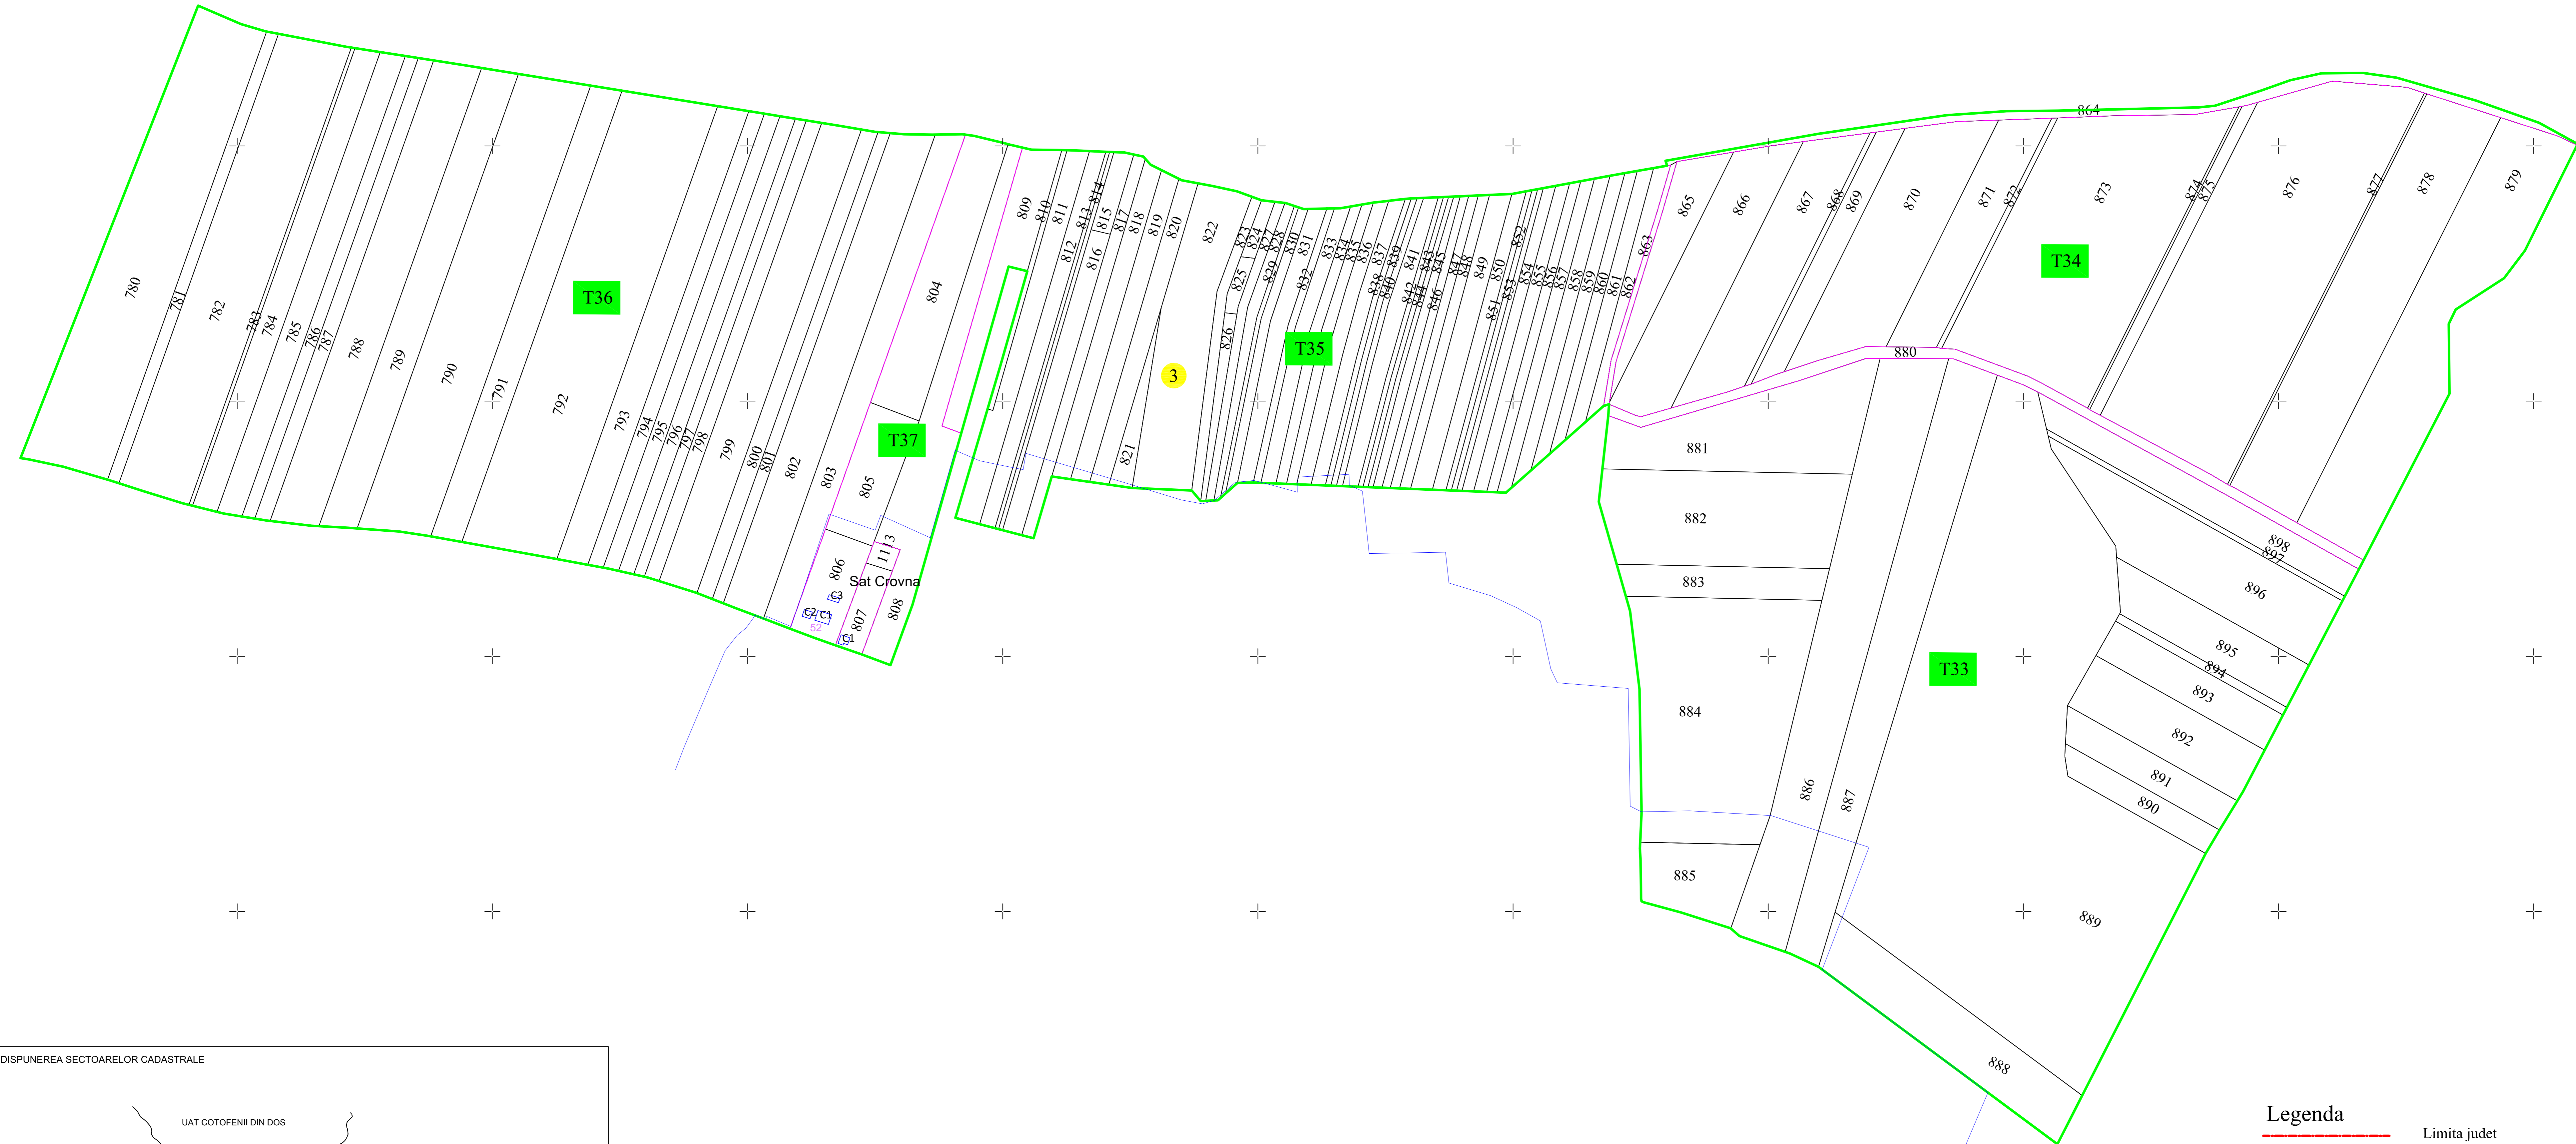

PLAN CADASTRAL
UAT BREASTA - Judetul Dolj
Sector cadastral 3
Scara 1:2000, Sistem de proiectie STEREO 70

EXECUTANT
S.C. TOPOSURVEY SRL

Data intocmirii planului cadastral
11.02.2026

- Legenda**
- Limita judet
 - Limita UAT
 - Limita intravilan
 - Limita sector cadastral
 - Limita tarla
 - Limita constructii cu caracter permanent si numar constructie
 - Numar tarla
 - Numar sector
 - 885 Identificator Imobil
 - 52 Numar postal